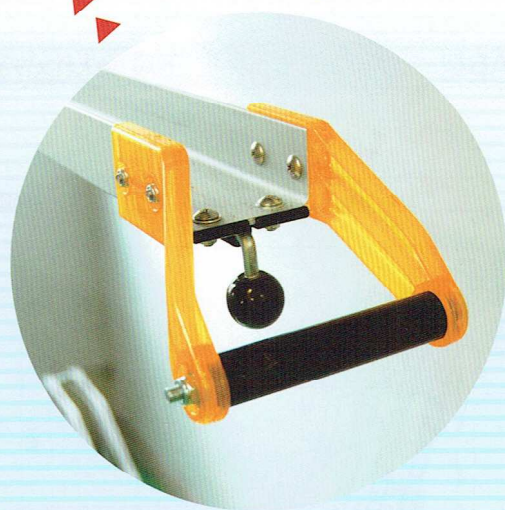

**NEW
モデル**

垂直昇降式駐輪ラック

NP1 型

セーフティリターン
発売開始!

出し入れ簡単!
ワンタッチ!

高齢者や女性、子供でも
上げ下げラクラク!

優れた耐久性と高機能。特許構造の最新式ラック。

上部のスペースを有効活用し、狭いスペースでも台数を確保。